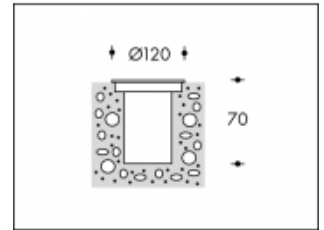

Brighton 7W ESL Rund Grau

Artikelnummer	103600
Farbe	Grau
Gesamtverbrauch (LED + Treiber)	9W
Licht Farbe	3000K
Lumen output	-
CRI	>85
Ausstrahlwinkel	-
IP-waarde	IP67