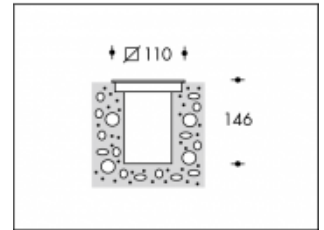

## Norwich 4W LED 4000K Rund Grau

<b>Artikelnummer</b>	103640
<b>Farbe</b>	Grau
<b>Gesamtverbrauch (LED + Treiber)</b>	5W
<b>Licht Farbe</b>	4000K
<b>Lumen output</b>	250lm
<b>CRI</b>	>85
<b>Ausstrahlwinkel</b>	-
<b>IP-waarde</b>	IP67