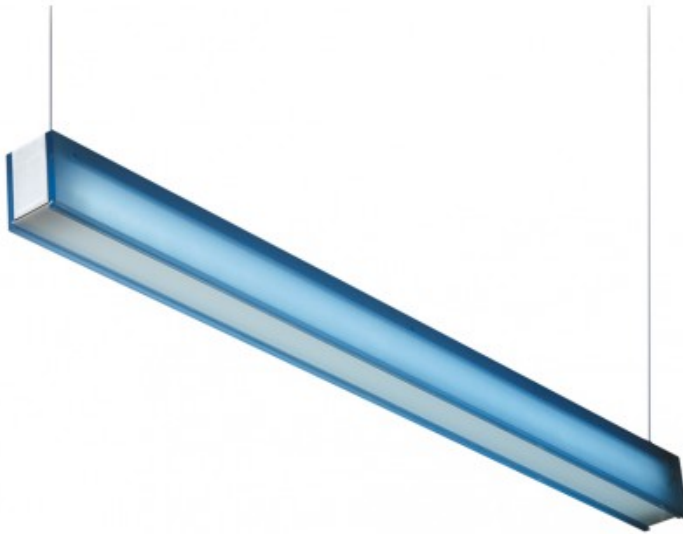

28W T5 Blau Sao Paulo

Artikelnummer	111161
Farbe	Blau
Gesamtverbrauch	30W
Licht Farbe	3000-4000K
Lumen output	2600lm
CRI	>90
Ausstrahlwinkel	45°
IP-waarde	IP20