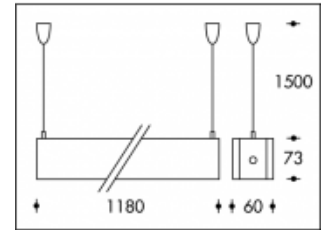

28W T5 Blau Sao Paulo

Artikelnummer	111161
Farbe	Blau
Gesamtverbrauch	30W
Licht Farbe	3000-4000K
Lumen output	2600lm
CRI	>90
Ausstrahlwinkel	45°
IP-waarde	IP20