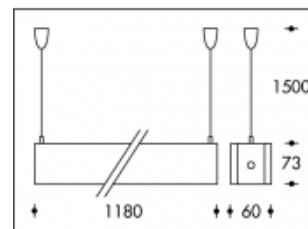

28W T5 Gelb Sao Paulo

Artikelnummer	111162
Farbe	Gelb
Gesamtverbrauch	30W
Licht Farbe	3000-4000K
Lumen output	2600lm
CRI	>90
Ausstrahlwinkel	45°
IP-waarde	IP20