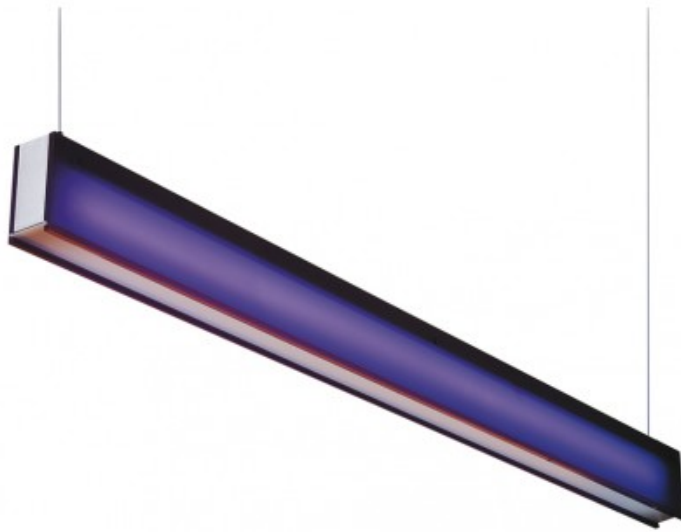

28W T5 Violet Sao Paulo

Artikelnummer	111163
Farbe	Purple
Gesamtverbrauch	30W
Licht Farbe	3000-4000K
Lumen output	2600lm
CRI	>90
Ausstrahlwinkel	45°
IP-waarde	IP20