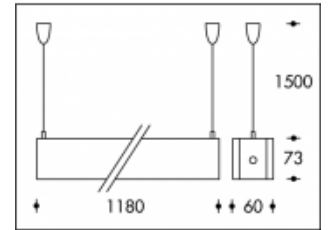

28W T5 Violet Sao Paulo

Artikelnummer	111163
Farbe	Purple
Gesamtverbrauch	30W
Licht Farbe	3000-4000K
Lumen output	2600lm
CRI	>90
Ausstrahlwinkel	45°
IP-waarde	IP20