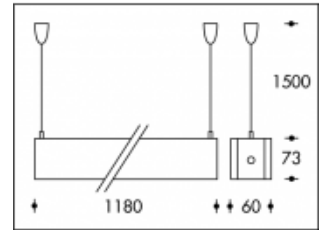

28W T5 Weiss Sao Paulo

Artikelnummer	111160
Farbe	Weiss
Gesamtverbrauch	30W
Licht Farbe	3000-4000K
Lumen output	2600lm
CRI	>90
Ausstrahlwinkel	45°
IP-waarde	IP20