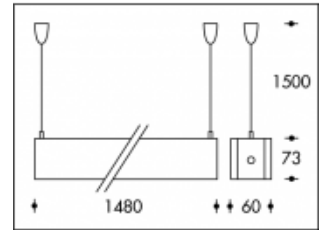

35W T5 Blau Sao Paulo

Artikelnummer	111171
Farbe	Blau
Gesamtverbrauch	37W
Licht Farbe	3000-4000K
Lumen output	3300lm
CRI	>90
Ausstrahlwinkel	45°
IP-waarde	IP20