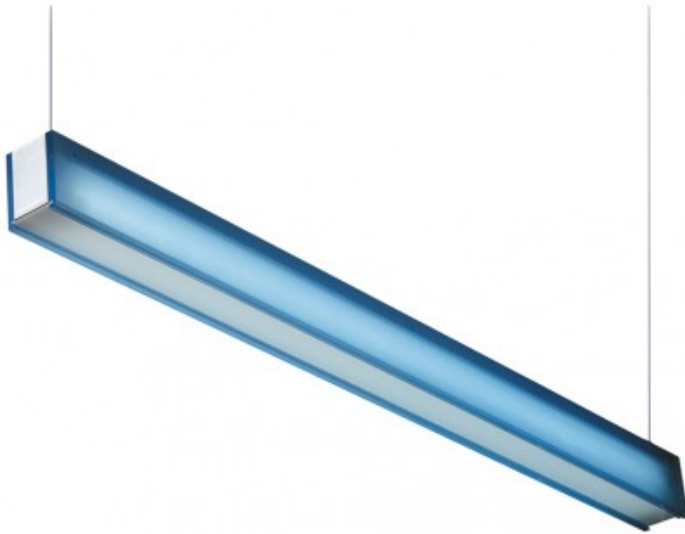

35W T5 Blau Sao Paulo

Artikelnummer	111171
Farbe	Blau
Gesamtverbrauch	37W
Licht Farbe	3000-4000K
Lumen output	3300lm
CRI	>90
Ausstrahlwinkel	45°
IP-waarde	IP20