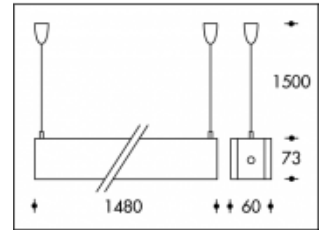

## 35W T5 Gelb Sao Paulo

<b>Artikelnummer</b>	111172
<b>Farbe</b>	Gelb
<b>Gesamtverbrauch</b>	37W
<b>Licht Farbe</b>	3000-4000K
<b>Lumen output</b>	3300lm
<b>CRI</b>	>90
<b>Ausstrahlwinkel</b>	45°
<b>IP-waarde</b>	IP20