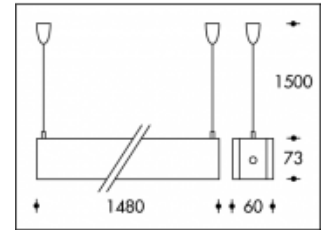

## 35W T5 Weiss Sao Paulo

<b>Artikelnummer</b>	111170
<b>Farbe</b>	Weiss
<b>Gesamtverbrauch</b>	37W
<b>Licht Farbe</b>	3000-4000K
<b>Lumen output</b>	3300lm
<b>CRI</b>	>90
<b>Ausstrahlwinkel</b>	45°
<b>IP-waarde</b>	IP20