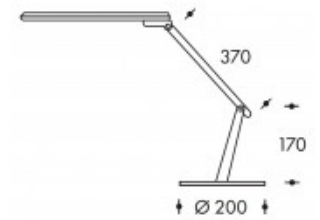

1000lm 2700K-5400K 10W Dimmable CRI>90

Artikelnummer	156701
Farbe	Schwarz
Gesamtverbrauch (LED + Treiber)	10W
Licht Farbe	2700K-5400K
Lumen output	1000lm
CRI	>90
Ausstrahlwinkel	120°
IP-waarde	IP20