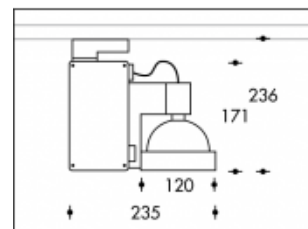

35W/930 CDM-TC White Sevilla Elite Philips

**PHILIPS**

Artikelnummer	103809S93
Farbe	Grau
Gesamtverbrauch (LED + Treiber)	39W
Licht Farbe	3000K
Lumen output	4000lm
CRI	>90
Ausstrahlwinkel	45°
IP-waarde	IP20