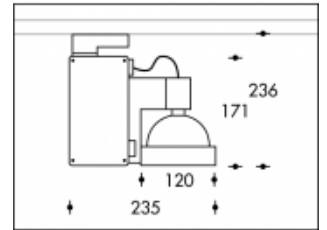

70W/930 CDM-TC White Sevilla Elite Philips**PHILIPS**

Artikelnummer	103810S93
Farbe	Grau
Gesamtverbrauch (LED + Treiber)	74W
Licht Farbe	3000K
Lumen output	7800lm
CRI	>90
Ausstrahlwinkel	45°
IP-waarde	IP20