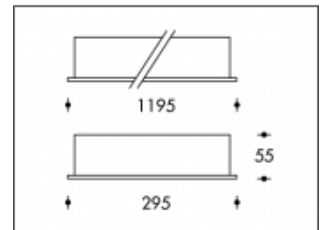

4x 14W T5 EVG Wieland GST-18

Artikelnummer	211248W
Farbe	Weiss
Gesamtverbrauch (LED + Treiber)	60W
Licht Farbe	3000-4000K
Lumen output	5200lm
CRI	>80
Ausstrahlwinkel	60°
IP-waarde	IP20