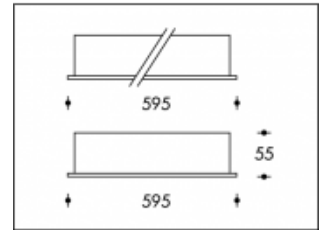

## 4x 14W T5 EVG Schucko Cable

<b>Artikelnummer</b>	211356
<b>Farbe</b>	WEISS
<b>Gesamtverbrauch (LED + Treiber)</b>	60W
<b>Licht Farbe</b>	3000-4000K
<b>Lumen output</b>	5000lm
<b>CRI</b>	>80
<b>Ausstrahlwinkel</b>	60°
<b>IP-waarde</b>	IP20