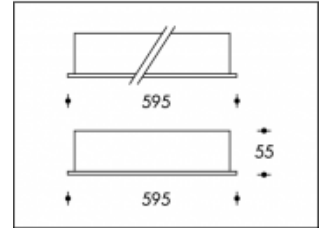

4x 14W T5 EVG Wieland GST-18

Artikelnummer	211356W
Farbe	Weiss
Gesamtverbrauch (LED + Treiber)	60W
Licht Farbe	3000-4000K
Lumen output	5000lm
CRI	>80
Ausstrahlwinkel	60°
IP-waarde	IP20