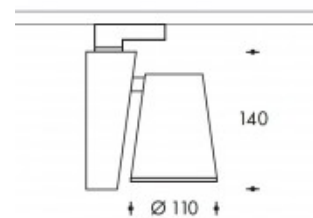

**2700K Terni 26W 3150lm CRI>90****PHILIPS**

<b>Artikelnummer</b>	303928
<b>Farbe</b>	Schwarz
<b>Gesamtverbrauch (LED + Treiber)</b>	30W
<b>Type LED</b>	PHILIPS Fortimo SLM Gen7
<b>Licht Farbe</b>	2700K
<b>Lumen output</b>	3150lm (Max. 3800lm)
<b>CRI</b>	>90
<b>Ausstrahlwinkel</b>	24°
<b>IP-waarde</b>	IP20