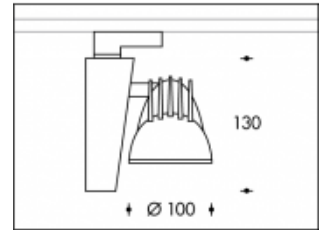

3000K Crisp white Terni 26W 2540lm CRI>90**PHILIPS**

Artikelnummer	303926
Farbe	Schwarz
Gesamtverbrauch (LED + Treiber)	30W
Type LED	PHILIPS Fortimo SLM Gen6
Licht Farbe	3000K
Lumen output	2540lm (Max 3380lm)
CRI	>90 Crisp White
Ausstrahlwinkel	24°
IP-waarde	IP44