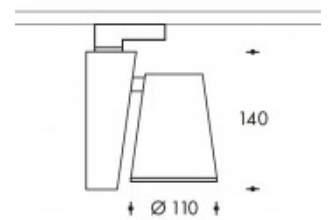

3000K Terni 26W 3250lm Premium White CRI>90**PHILIPS**

Artikelnummer	303929
Farbe	Schwarz
Gesamtverbrauch (LED + Treiber)	30W
Type LED	PHILIPS Fortimo SLM Gen7
Licht Farbe	3000K
Lumen output	3250lm (Max 4030lm)
CRI	>90 Premium White
Ausstrahlwinkel	24°
IP-waarde	IP20