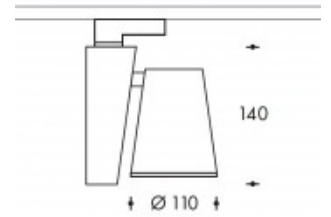

3000K Terni 26W 3950lm CRI>85**PHILIPS**

Artikelnummer	303925
Farbe	Schwarz
Gesamtverbrauch (LED + Treiber)	30W
Type LED	PHILIPS Fortimo SLM Gen7
Licht Farbe	3000K
Lumen output	3950lm (Max 4780lm)
CRI	>85
Ausstrahlwinkel	24°
IP-waarde	IP20