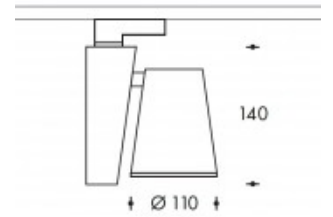

3500K Terni 26W 3200lm Premium White CRI>90

PHILIPS

Artikelnummer	313925
Farbe	Schwarz
Gesamtverbrauch (LED + Treiber)	30W
Type LED	PHILIPS Fortimo SLM Gen6
Licht Farbe	3000K
Lumen output	3200lm (Max 4030lm)
CRI	>90 Premium White
Ausstrahlwinkel	24°
IP-waarde	IP20