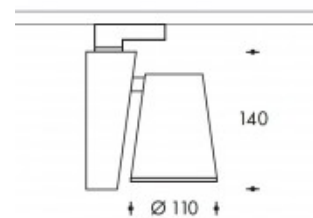

**4000K Terni 26W 3550lm Premium White CRI>90**

**PHILIPS**

<b>Artikelnummer</b>	303927
<b>Farbe</b>	Schwarz
<b>Gesamtverbrauch (LED + Treiber)</b>	30W
<b>Type LED</b>	PHILIPS Fortimo SLM Gen7
<b>Licht Farbe</b>	4000K
<b>Lumen output</b>	3550lm (Max 4360lm)
<b>CRI</b>	>90 Premium White
<b>Ausstrahlwinkel</b>	24°
<b>IP-waarde</b>	IP20