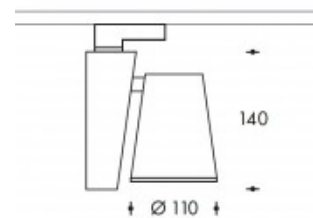

2700K Terni 26W 3150lm CRI>90**PHILIPS**

Artikelnummer	303923
Farbe	Weiß
Gesamtverbrauch (LED + Treiber)	30W
Type LED	PHILIPS Fortimo SLM Gen7
Licht Farbe	2700K
Lumen output	3150lm (Max. 3800lm)
CRI	>90
Ausstrahlwinkel	24°
IP-waarde	IP20