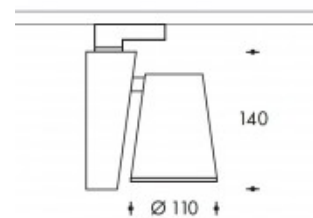

**3000K Terni 26W 3250lm Premium White CRI>90****PHILIPS**

<b>Artikelnummer</b>	303924
<b>Farbe</b>	Weiß
<b>Gesamtverbrauch (LED + Treiber)</b>	30W
<b>Type LED</b>	PHILIPS Fortimo SLM Gen7
<b>Licht Farbe</b>	3000K
<b>Lumen output</b>	3250lm (Max 4030lm)
<b>CRI</b>	>90 Premium White
<b>Ausstrahlwinkel</b>	24°
<b>IP-waarde</b>	IP20