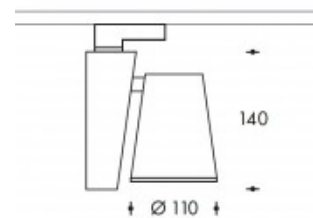

3000K Terni 26W 3950lm CRI>85**PHILIPS**

Artikelnummer	303920
Farbe	Weiß
Gesamtverbrauch (LED + Treiber)	30W
Type LED	PHILIPS Fortimo SLM Gen7
Licht Farbe	3000K
Lumen output	3950lm (Max 4780lm)
CRI	>85
Ausstrahlwinkel	24°
IP-waarde	IP20