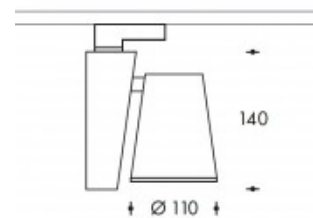

**3500K Terni 26W 3450lm Premium White CRI>90****PHILIPS**

<b>Artikelnummer</b>	313920
<b>Farbe</b>	Weiß
<b>Gesamtverbrauch (LED + Treiber)</b>	30W
<b>Type LED</b>	PHILIPS Fortimo SLM Gen7
<b>Licht Farbe</b>	3500K
<b>Lumen output</b>	3450lm (Max 4030lm)
<b>CRI</b>	>90 Premium White
<b>Ausstrahlwinkel</b>	24°
<b>IP-waarde</b>	IP20