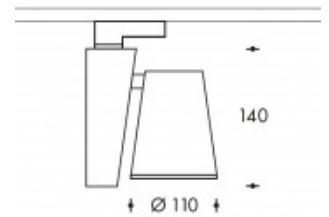

4000K Terni 26W 3550lm Premium White CRI>90**PHILIPS**

Artikelnummer	303922
Farbe	Weiß
Gesamtverbrauch (LED + Treiber)	30W
Type LED	PHILIPS Fortimo SLM Gen7
Licht Farbe	4000K
Lumen output	3550lm (Max 4360lm)
CRI	>90 Premium White
Ausstrahlwinkel	24°
IP-waarde	IP20