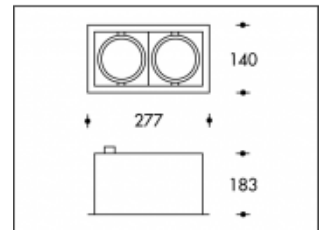

35W/930 CDM-TC Grau Texas Elite Philips

**PHILIPS**

Artikelnummer	099741S35
Farbe	Grau
Gesamtverbrauch (LED + Treiber)	74W
Licht Farbe	3000K
Lumen output	7800lm
CRI	>90
Ausstrahlwinkel	45°
Deckenausschnitt	124x258mm
IP-waarde	IP20