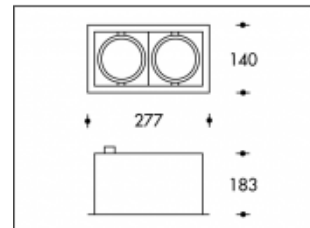

50W/930 CDM-TC Grau Texas Elite Philips**PHILIPS**

| | |
|--|-----------|
| Artikelnummer | 099741S50 |
| Farbe | Grau |
| Gesamtverbrauch (LED + Treiber) | 110W |
| Licht Farbe | 3000K |
| Lumen output | 10800lm |
| CRI | >90 |
| Ausstrahlwinkel | 45° |
| Deckenausschnitt | 124x258mm |
| IP-waarde | IP20 |