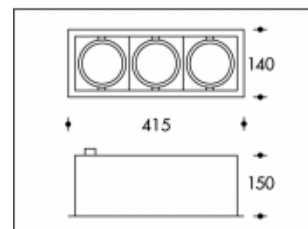

3x 35W/930 CDM-TC Grijs Texas Elite Philips

**PHILIPS**

Artikelnummer	099742S35
Farbe	Grau
Gesamtverbrauch (LED + Treiber)	119W
Licht Farbe	3000K
Lumen output	12000lm
CRI	>90
Ausstrahlwinkel	45°
Deckenausschnitt	124x395mm
IP-waarde	IP20