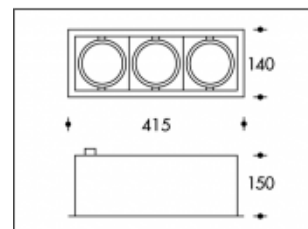

3x 50W/930 CDM-TC Grijs Texas Elite Philips

**PHILIPS**

Artikelnummer	099742S50
Farbe	Grau
Gesamtverbrauch (LED + Treiber)	165W
Licht Farbe	3000K
Lumen output	16200lm
CRI	>90
Ausstrahlwinkel	45°
Deckenausschnitt	124x395mm
IP-waarde	IP20