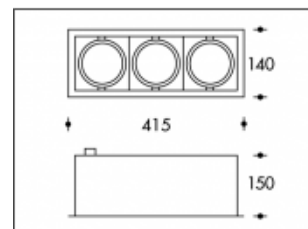

## 3x 70W/930 CDM-TC Grijs Texas Elite Philips

**PHILIPS**

<b>Artikelnummer</b>	099742S70
<b>Farbe</b>	Grau
<b>Gesamtverbrauch (LED + Treiber)</b>	222W
<b>Licht Farbe</b>	3000K
<b>Lumen output</b>	23400lm
<b>CRI</b>	>90
<b>Ausstrahlwinkel</b>	45°
<b>Deckenausschnitt</b>	124x395mm
<b>IP-waarde</b>	IP20