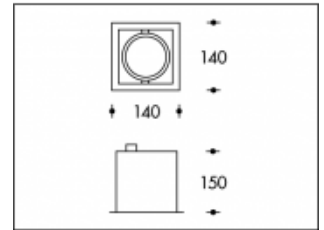

## 35W/930 CDM-TC Grau Texas Elite Philips

**PHILIPS**

<b>Artikelnummer</b>	099740S35
<b>Farbe</b>	Grau
<b>Gesamtverbrauch (LED + Treiber)</b>	39W
<b>Licht Farbe</b>	3000K
<b>Lumen output</b>	4000lm
<b>CRI</b>	>90
<b>Ausstrahlwinkel</b>	45°
<b>Deckenausschnitt</b>	124x124mm
<b>IP-waarde</b>	IP20