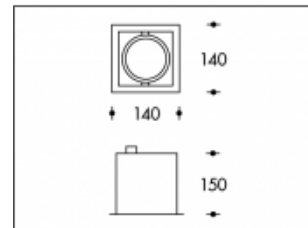

50W/930 CDM-TC Grau Texas Elite Philips**PHILIPS**

Artikelnummer	099740S50
Farbe	Grau
Gesamtverbrauch (LED + Treiber)	55W
Licht Farbe	3000K
Lumen output	5400lm
CRI	>90
Ausstrahlwinkel	45°
Deckenausschnitt	124x124mm
IP-waarde	IP20