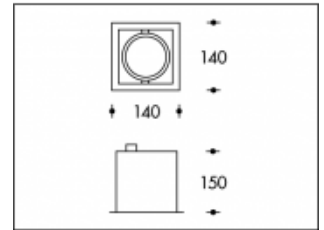

## 70W/930 CDM-TC Grey Texas Elite Philips

**PHILIPS**

|  |           |
|--|-----------|
| <b>Artikelnummer</b>                   | 099740S70 |
| <b>Farbe</b>                           | Grau      |
| <b>Gesamtverbrauch (LED + Treiber)</b> | 74W       |
| <b>Licht Farbe</b>                     | 3000K     |
| <b>Lumen output</b>                    | 7800lm    |
| <b>CRI</b>                             | >90       |
| <b>Ausstrahlwinkel</b>                 | 45°       |
| <b>Deckenausschnitt</b>                | 124x124mm |
| <b>IP-waarde</b>                       | IP20      |