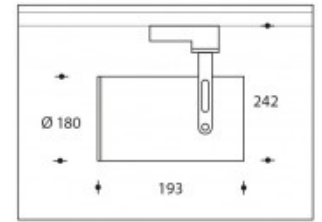

2700K Toledo 42W 5050lm CRI>90

PHILIPS

Artikelnummer	113903
Farbe	Schwarz
Gesamtverbrauch (LED + Treiber)	48W
Type LED	PHILIPS Fortimo SLM Gen7
Licht Farbe	2700K
Lumen output	5050lm (Max. 5350lm)
CRI	>90
Ausstrahlwinkel Standard	24°
Alternative ausstrahlwinkel	12° (art. nr. 103909)
	45° (art. nr. 103907)
IP-waarde	IP20