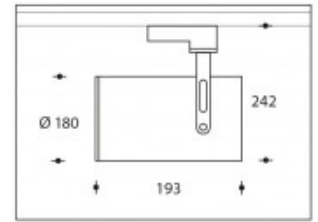

3000K Toledo 42W 5300lm Premium White CRI>90

PHILIPS

Artikelnummer	103905
Farbe	Schwarz
Gesamtverbrauch (LED + Treiber)	48W
Type LED	PHILIPS Fortimo SLM Gen7
Licht Farbe	3000K
Lumen output	5300lm (Max. 5600lm)
CRI	>90 Premium White
Ausstrahlwinkel Standard	24°
Alternative ausstrahlwinkel	12° (art. nr. 103909)
	45° (art. nr. 103907)
IP-waarde	IP20