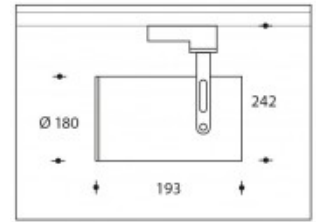

3000K Toledo 42W 6250lm CRI>85

PHILIPS

Artikelnummer	113904
Farbe	Schwarz
Gesamtverbrauch (LED + Treiber)	48W
Type LED	PHILIPS Fortimo SLM Gen7
Licht Farbe	3000K
Lumen output	6250m (Max. 6550lm)
CRI	>85
Ausstrahlwinkel Standard	24°
Alternative ausstrahlwinkel	12° (art. nr. 103909)
	45° (art. nr. 103907)
IP-waarde	IP20