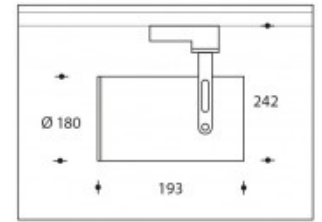

3500K Toledo 42W 5550lm Premium White CRI>90

PHILIPS

Artikelnummer	113906
Farbe	Schwarz
Gesamtverbrauch (LED + Treiber)	48W
Type LED	PHILIPS Fortimo SLM Gen7
Licht Farbe	3500K
Lumen output	5550lm (Max. 5850lm)
CRI	>90 Premium White
Ausstrahlwinkel Standard	24°
Alternative ausstrahlwinkel	12° (art. nr. 103909)
	45° (art. nr. 103907)
IP-waarde	IP20