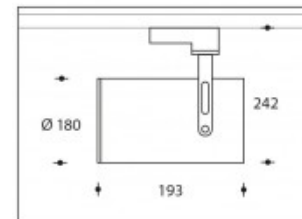

4000K Toledo 42W 5700lm Premium White CRI>90

PHILIPS

Artikelnummer	103907
Farbe	Schwarz
Gesamtverbrauch (LED + Treiber)	48W
Type LED	PHILIPS Fortimo SLM Gen7
Licht Farbe	4000K
Lumen output	5700lm (Max. 6000lm)
CRI	>90 Premium White
Ausstrahlwinkel Standard	24°
Alternative ausstrahlwinkel	12° (art. nr. 103909)
	45° (art. nr. 103907)
IP-waarde	IP20