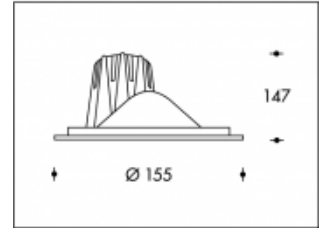

35W/930 CDM-TC Grau Tucson Elite Philips

**PHILIPS**

Artikelnummer	111447S35
Farbe	Grau
Gesamtverbrauch (LED + Treiber)	39W
Licht Farbe	3000K
Lumen output	4000lm
CRI	>90
Ausstrahlwinkel	45°
Deckenausschnitt	140mm
IP-waarde	IP20