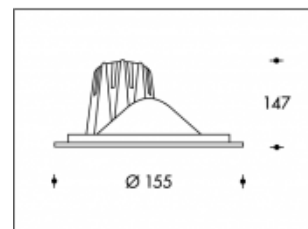

50W/930 CDM-TC Grau Tucson Elite Philips

**PHILIPS**

Artikelnummer	111447S50
Farbe	Grau
Gesamtverbrauch (LED + Treiber)	55W
Licht Farbe	3000K
Lumen output	5400lm
CRI	>90
Ausstrahlwinkel	45°
Deckenausschnitt	140mm
IP-waarde	IP20