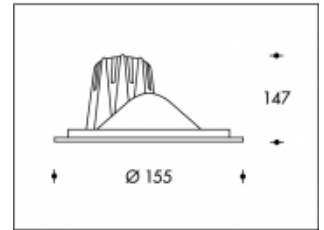

70W/930 CDM-TC Grey Tucson Elite Philips**PHILIPS**

Artikelnummer	111447S70
Farbe	Grau
Gesamtverbrauch (LED + Treiber)	74W
Licht Farbe	3000K
Lumen output	7800lm
CRI	>90
Ausstrahlwinkel	45°
IP-waarde	IP20