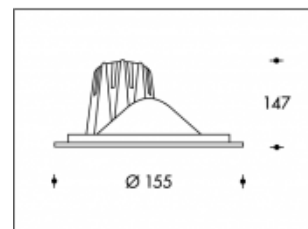

## 35W/930 CDM-TC Weiss Tucson Elite Philips

**PHILIPS**

<b>Artikelnummer</b>	111446S35
<b>Farbe</b>	Weiss
<b>Gesamtverbrauch (LED + Treiber)</b>	39W
<b>Licht Farbe</b>	3000K
<b>Lumen output</b>	4000lm
<b>CRI</b>	>90
<b>Ausstrahlwinkel</b>	45°
<b>Deckenausschnitt</b>	140mm
<b>IP-waarde</b>	IP20