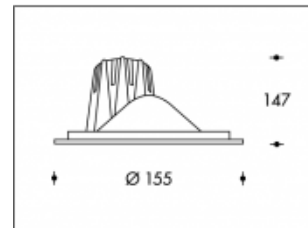

50W/930 CDM-TC Weiss Tucson Elite Philips**PHILIPS**

Artikelnummer	111446S50
Farbe	Weiss
Gesamtverbrauch (LED + Treiber)	55W
Licht Farbe	3000K
Lumen output	5400lm
CRI	>90
Ausstrahlwinkel	45°
Deckenausschnitt	140mm
IP-waarde	IP20