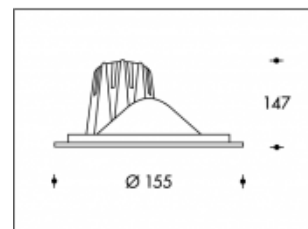

70W/930 CDM-TC White Tucson Elite Philips

**PHILIPS**

Artikelnummer	111446S70
Farbe	Weiss
Gesamtverbrauch (LED + Treiber)	74W
Licht Farbe	3000K
Lumen output	7800lm
CRI	>90
Ausstrahlwinkel	45°
Deckenausschnitt	140mm
IP-waarde	IP20