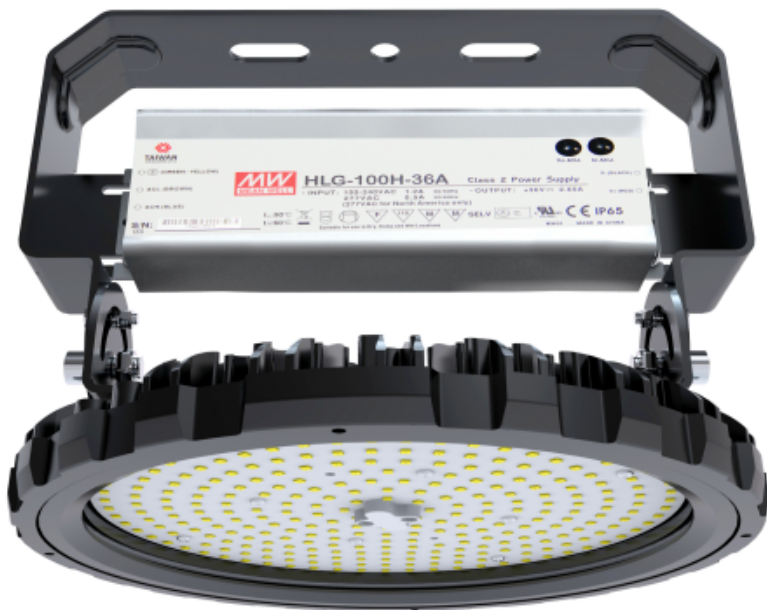

4000K UFO 100W 12500lm Cool White CRI>80 DALI

PHILIPS

| | |
|--|----------------------|
| Artikelnummer | 047505 |
| Farbe | Schwarz |
| Gesamtverbrauch (LED + Treiber) | 100W (Dali Dimmable) |
| Type LED | PHILIPS 3030 |
| Licht Farbe | 4000K |
| Lumen output | 12500lm |
| CRI | >80 |
| Ausstrahlwinkel | 120° |
| Alternative ausstrahlwinkel | 80° 60° |
| IP-waarde | IP43 |