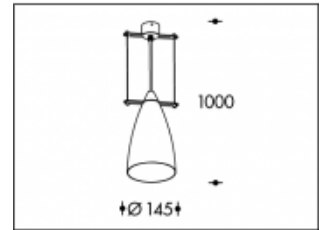

LED Bulb E27 Grey Vicenta

Artikelnummer	15420
Farbe	Grau
Gesamtverbrauch	Max 20W
Licht Farbe	3000K
Lumen output	Max 2000lm
CRI	>80
Ausstrahlwinkel	45°
IP-waarde	IP20