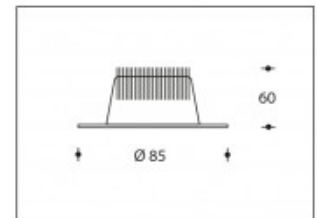

2700K 1-10V Dimmable Vigo 10W 750lm CRI >85**SHARP**

Artikelnummer	111901V
Farbe	Weiß
Gesamtverbrauch (LED + Treiber)	11,5W
Licht Farbe	2700K
Lumen output	750lm
CRI	>85
Ausstrahlwinkel	45°
Deckenausschnitt	74mm
IP-waarde	IP44