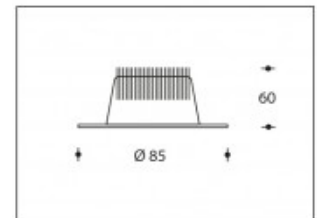

2700K DALI Dimmable Vigo 10W 750lm CRI >85**SHARP**

Artikelnummer	111901D
Farbe	Weiß
Gesamtverbrauch (LED + Treiber)	11,5W
Licht Farbe	2700K
Lumen output	750lm
CRI	>85
Ausstrahlwinkel	45°
Deckenausschnitt	74mm
IP-waarde	IP44