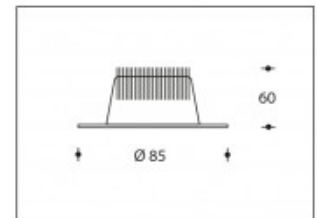

2700K Vigo 10W 750lm CRI >85**SHARP**

Artikelnummer	111901
Farbe	Weiß
Gesamtverbrauch (LED + Treiber)	11,5W
Licht Farbe	2700K
Lumen output	750m
CRI	>85
Ausstrahlwinkel	45°
Deckenausschnitt	74mm
IP-waarde	IP44